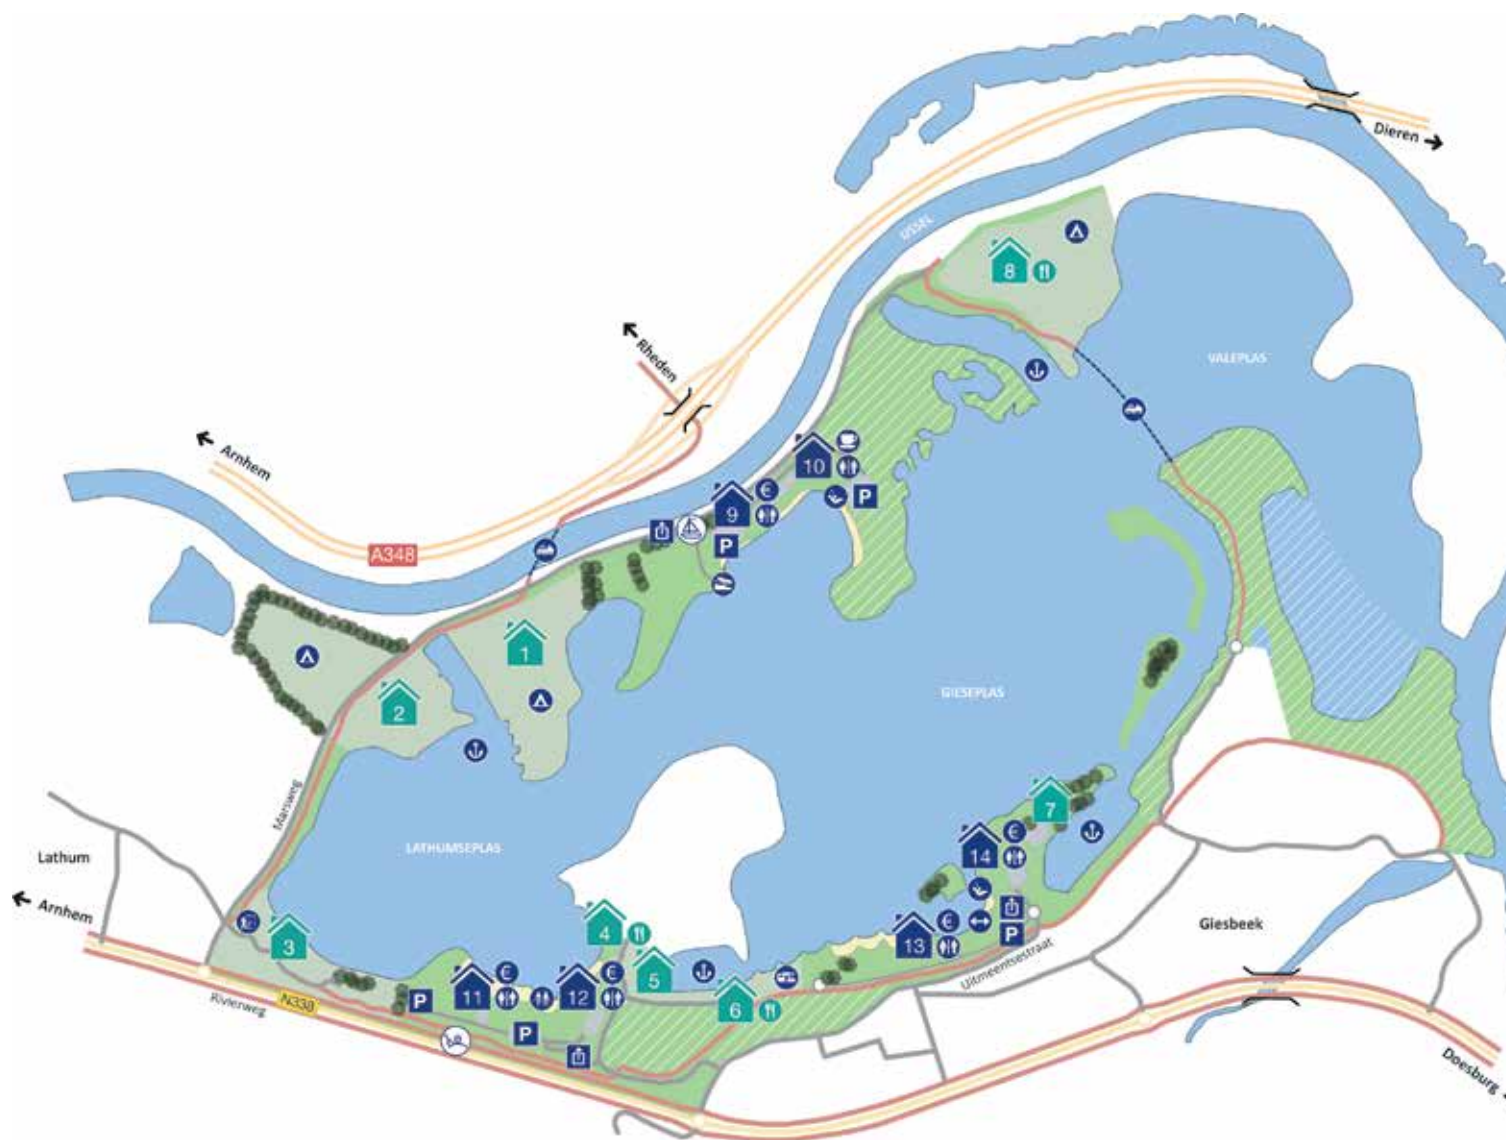

recreatiegebied Rhederlaag

Routing

- Weg
- Fietspad
- ⚓ Kunstwerk
- ⚓ Kunstwerk
- ⚓ Kunstwerk
- ⚓ Kunstwerk
- ⚓ Kunstwerk

Parkeren

- 🚪 Ingang
- 🅑 Parkeerplaats
- € Betaalautomaat

Recreatie

- 🍽 Restaurant
- ☕ Drink-/ snackgelegenheid
- 🚻 Toilet
- 🚤 Botenhelling
- 🚲 Fiets- en voetveer
- ⚓ Jachthaven
- 🎮 (Kinder)speeltoestellen
- 🏖 Natuuristenstrand
- 🚶 Toeristisch overstappunt
- 🚐 Camperplaatsen
- ⛖ Camping
- 🏃 Fitpoint

Voorzieningen en accommodaties

- 1 🏠 Camping & Jachthaven De Mars
- 2 🏠 Camping & Jachthaven Rhederlaagse Meren
- 3 🏠 Sportex Nederland
- 4 🏠 Grand Café Rutgers
- 5 🏠 Jachthaven 't Eiland
- 6 🏠 Bistro Bar De Bolder
- 7 🏠 Watersportvereniging Giesbeek
- 8 🏠 Recreatiepark, restaurant & jachthaven De Veerstal

- 9 🚻 Toiletgebouw Helling
- 10 🚻 Toilet- en kioskegebouw Veer
- 11 🚻 Toiletgebouw Koppenburg
- 12 🚻 Toiletgebouw Pol
- 13 🚻 Toiletgebouw Geer
- 14 🚻 Toiletgebouw Giese Kop